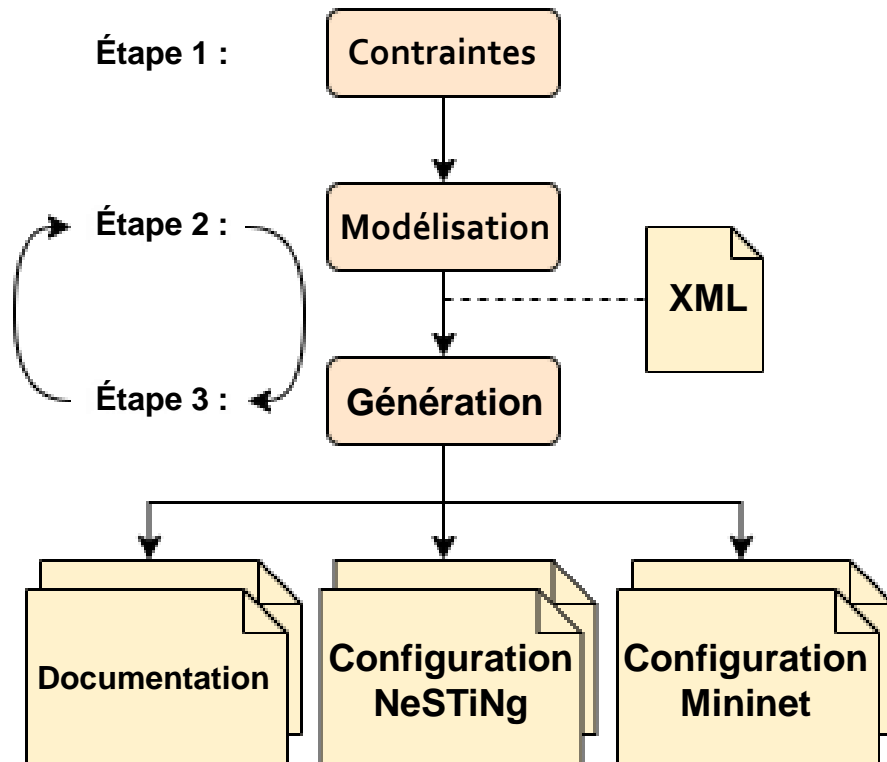

THALES

Building a future we can all trust

Assister la conception de réseaux Ethernet TSN par les modèles

Maxime Samson – ETR2021

Présentation de l'approche

Ce document ne peut être reproduit, modifié, adapté, publié, traduit, d'une quelconque façon, en tout ou partie, ni divulgué à un tiers sans l'accord préalable et écrit de THALES - © 2021 THALES, Tous Droits réservés.